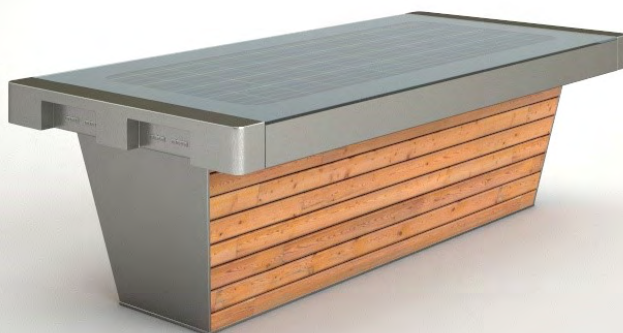

NRG Street Charge®

Solární městský mobiliář

Stellar Bench

Popis produktu

Stellar Bench je snadno instalovatelný a volně stojící městský mobiliář, který využívá sluneční energii. Lavička nabízí možnost nabíjení mobilních zařízení, sběr dat z oblasti životního prostředí, možnost umístění lokálních informací na veřejných prostranstvích a umístění reklamních poutačů s LED osvětlením.

Technická specifikace:

- 100W mono-krystalický solární panel
- 4 vlnkovo dolné USB porty 1A/2A
- 13 mm silné tvrzené lepené sklo
- Baterie Varta, 95 Ah
- Panely z tropického dřeva
- Kontrola teploty solárního panelu s ventilací
- Kvalitní materiály
- Snadná instalace a mobilita

Rozměry:

- Výška: 0.452 m
- Délka: 1,68 m
- Hloubka: 0.7 m

Nabíjení mobilních zařízení

Nabíjí mobilní telefony, tablety, fotoapráty a spoustu dalších zařízení, non-stop přes 4 zabudované, vlhku odolné USB porty. Používá pouze čistou solární energii.

Lavička může disponovat LED osvětlením, které ve večerních hodinách osvětlí okolí lavičky.

NRG Street Charge®

Solární městský mobiliář

Stellar Bench

Přizpůsobení:

- Ambientní LED osvětlení
- Možnost umístění reklamních poutačů na konce laviček
- WIFI
- Sdílení dat
- Možnost volby barvy z odstínů RAL