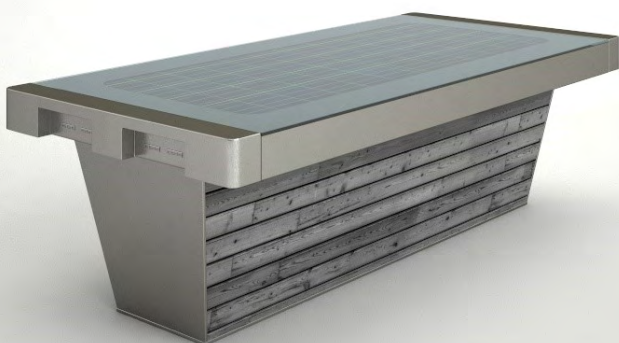

NRG Street Charge®

Solární městský mobiliář

Stellar Bench

Popis produktu

Stellar Bench je snadno instalovatelný a volně stojící městský mobiliář, který využívá sluneční energii. Lavička nabízí možnost nabíjení mobilních zařízení, sběr dat z oblasti životního prostředí, možnost umístění lokálních informací na veřejných prostranstvích a umístění reklamních poutačů s LED osvětlením.

Technická specifikace:

- 100W mono-krystalický solární panel
- 4 vlnkovo dolné USB porty 1A/2A
- 13 mm silné tvrzené lepené sklo
- Baterie Varta, 95 Ah
- Panely z tropického dřeva
- Kontrola teploty solárního panelu s ventilací
- Kvalitní materiály
- Snadná instalace a mobilita

Rozměry:

- Výška: 0.452 m
- Délka: 1,68 m
- Hloubka: 0.7 m

Nabíjení mobilních zařízení

Nabíjí mobilní telefony, tablety, fotoapráty a spoustu dalších zařízení, non-stop přes 4 zabudované, vlhku odolné USB porty. Používá pouze čistou solární energii.

Lavička může disponovat LED osvětlením, které ve večerních hodinách osvětlí okolí lavičky.

NRG Street Charge®

Solární městský mobiliář

Stellar Bench

Přizpůsobení:

- Ambientní LED osvětlení
- Možnost umístění reklamních poutačů na konce laviček
- WIFI
- Sdílení dat
- Možnost volby barvy z odstínů RAL