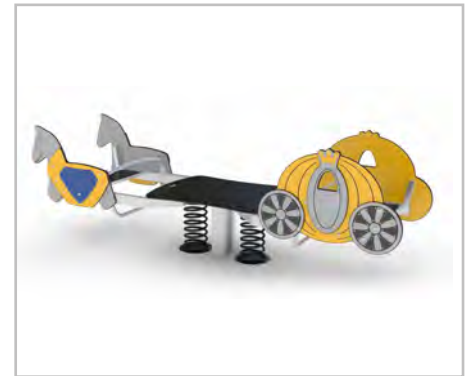

Baronessa

L: 3,06m W: 0,86m H: 1,01m 🌳 5,00 x 2,90
8056193 Sunken foundation 8056196 Above ground

List price: XXXX